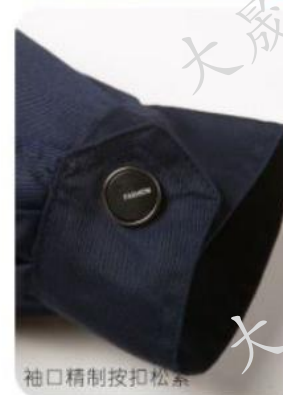

加厚棉服
耐磨又耐穿

翻领设计 / 抗风保暖

袖口精制按扣松紧

内置里边精制走线

大晟护神

DA SHENG HU SHEN

| 工作服 | 职业装 |

千衫易得，衣匠难求；
精心服务，永不止步大晟护神制服！